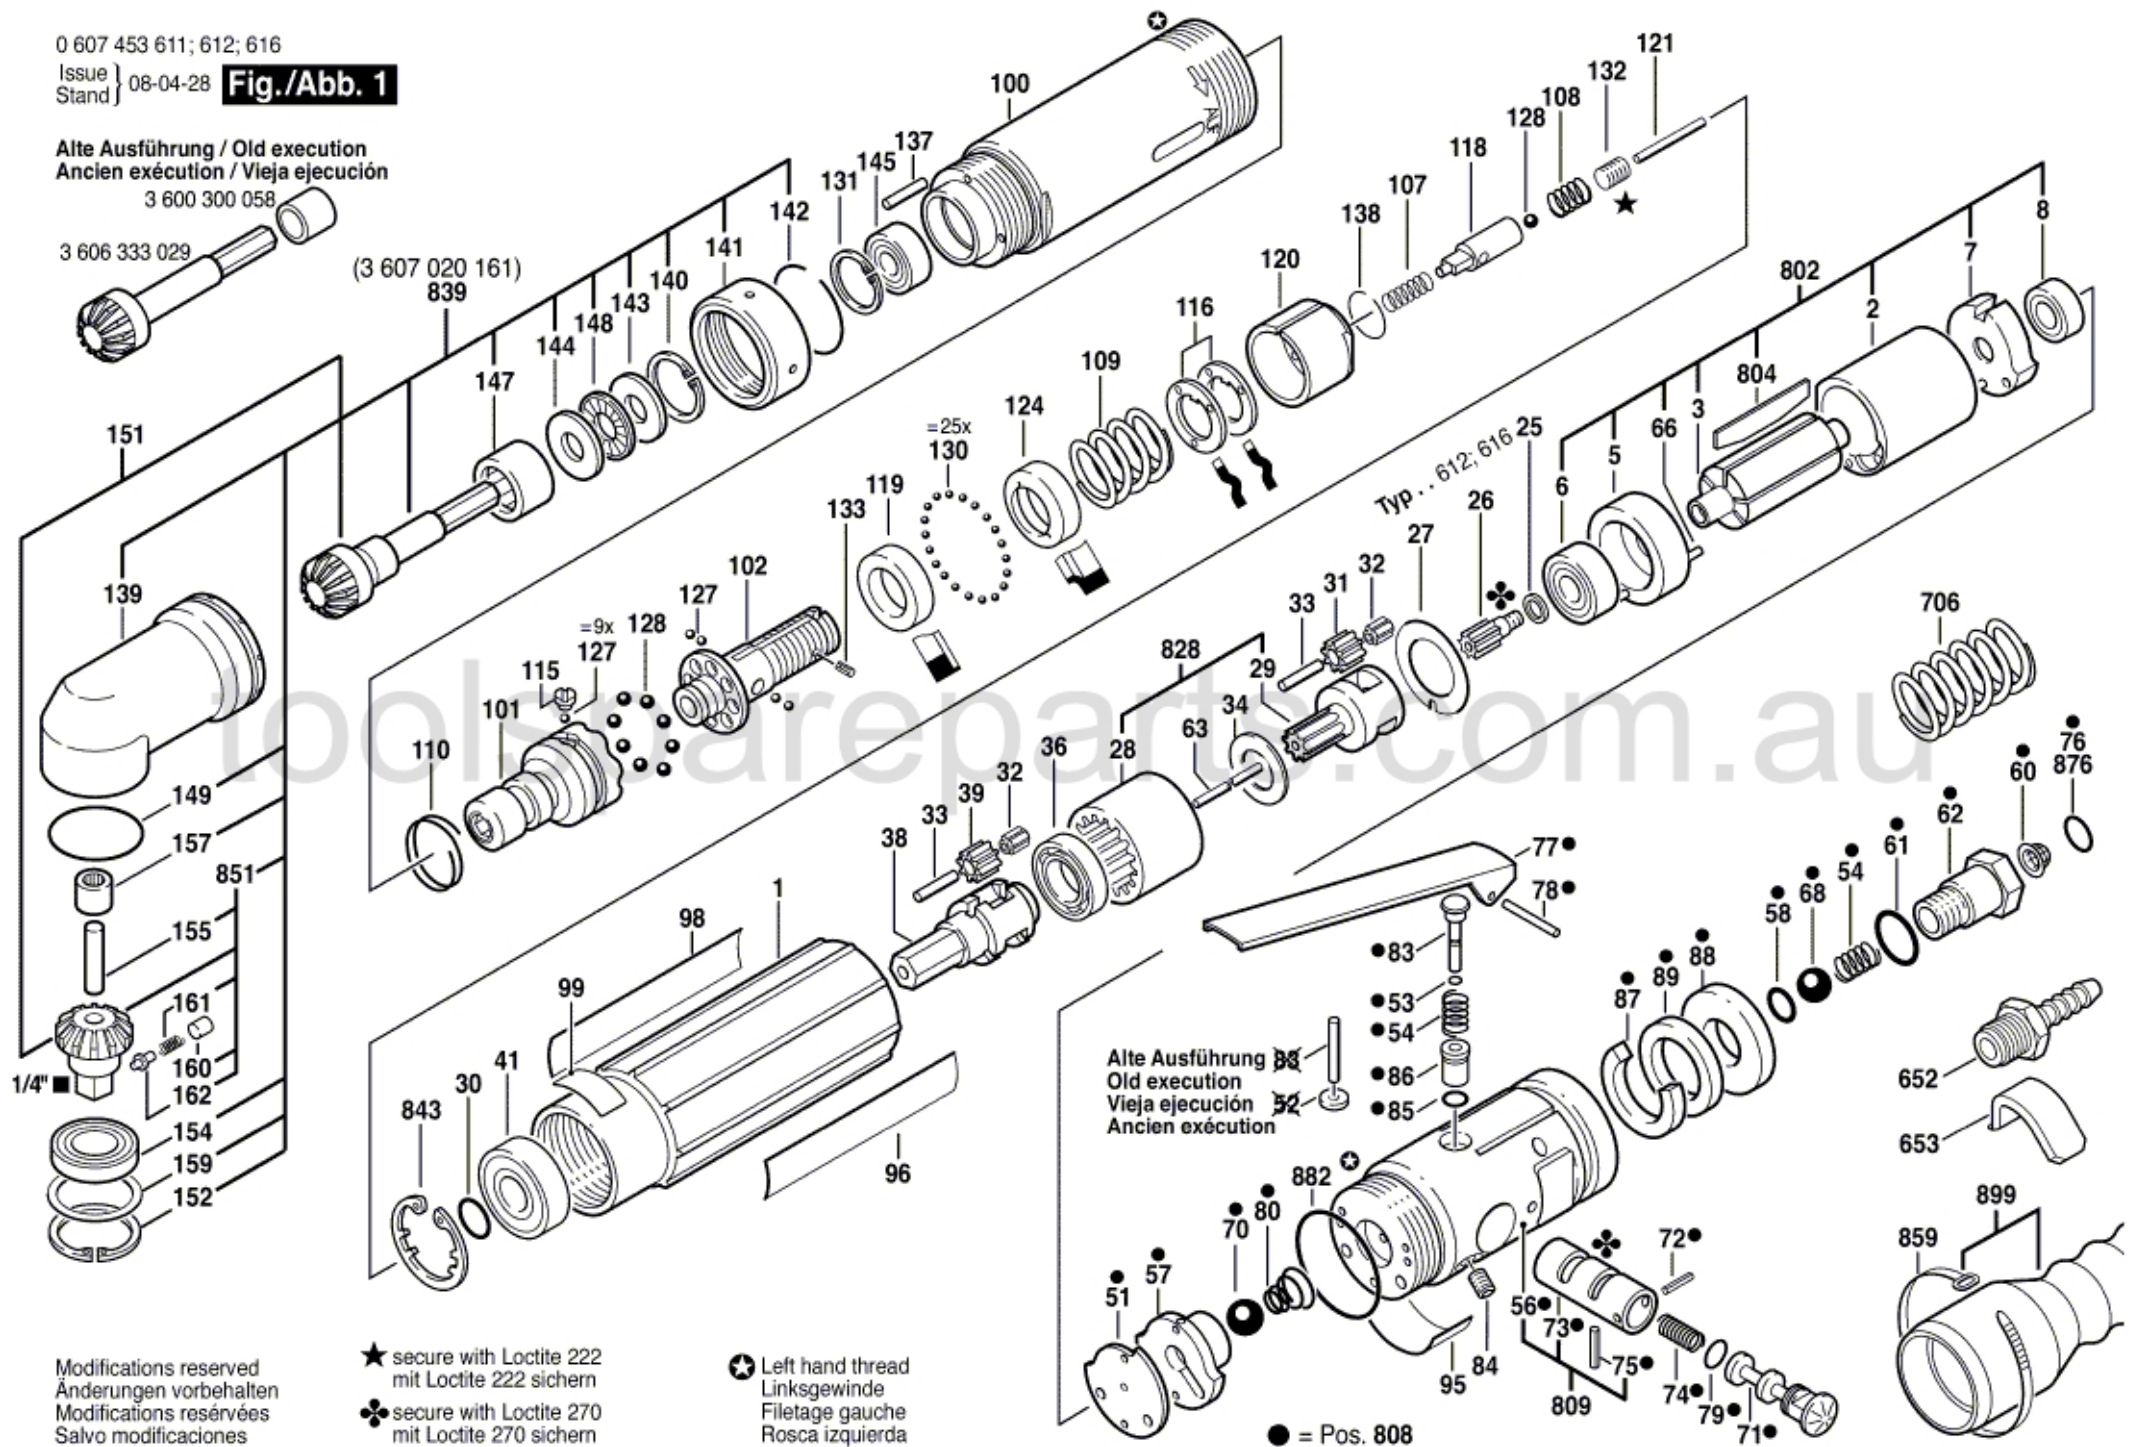

0 607 453 611; 612; 616

Issue } 08-04-28 **Fig./Abb. 1**
Stand }

Alte Ausführung / Old execution
Ancien exécution / Vieja ejecución
3 600 300 058

3 606 333 029

(3 607 020 161)
839

Modifications reserved
Änderungen vorbehalten
Modifications réservées
Salvo modificaciones

★ secure with Loctite 222
mit Loctite 222 sichern
✱ secure with Loctite 270
mit Loctite 270 sichern

⊖ Left hand thread
Linksgewinde
Filetage gauche
Rosca izquierda